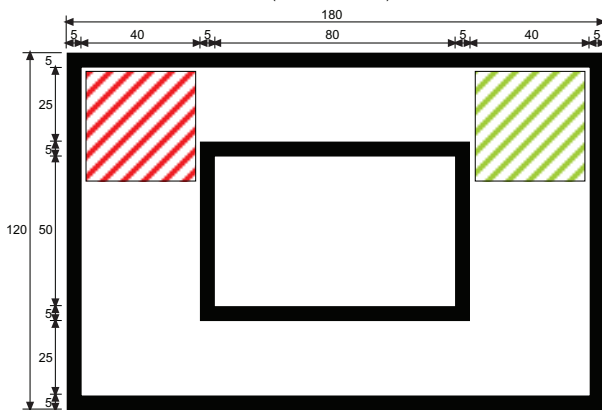

CENTER-BOARD

Folien-Transparente für
Basketboards

**Im Zentrum der
Aufmerksamkeit**

TECHNISCHE ANGABEN:

MEDIUM:	Werbeaufbringung über SK-Folie auf Basketboards in Schulturnhallen und auf Schulhöfen
VORDERSEITE:	Ca. 1 m ² entweder einteilig oder zweigeteilt
DRUCK:	Siebdruck
QUALITÄT:	Selbstkebende Folie in handelsüblicher Stärke
FARBEN:	1c - 4c Euroscala
SATZSPIEGEL:	je nach Format oder Stanzform

ANLAGE: TECHNISCHE INFORMATIONEN CENTERBOARDS

Vermassungen Basketboard ohne Werbeaufbringung

(alle Masse in cm)

Vermassungen Basketboard mit Werbeaufbringung (2 x 35 x 35 cm)

(alle Masse in cm)

Vermassungen Basketboard mit Werbeaufbringung (2 x 40 x 60 cm, ca. DIN A2)

(innerer Rahmen muss in die Gestaltung integriert werden; alle Masse in cm)

Vermassungen Basketboard mit Werbeaufbringung (1 x 49 x 79 cm)

(alle Masse in cm)

Vermassungen Basketboard mit Werbeaufbringung (1 x 80 x 120 cm, DIN A0 quer)

(alle Masse in cm)