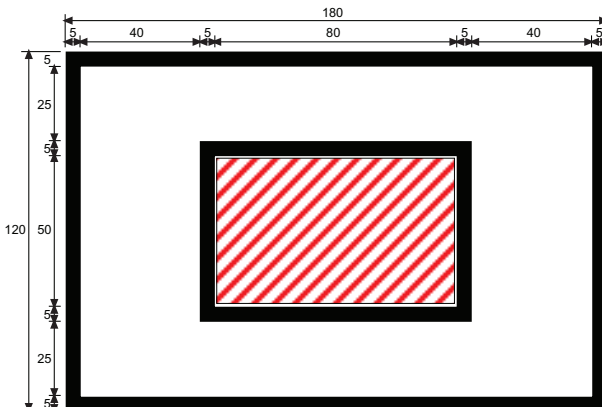

CENTER-BOARD

Folien-Transparente für
Basketboards

**Im Zentrum der
Aufmerksamkeit**

TECHNISCHE ANGABEN:

MEDIUM:	Werbeaufbringung über SK-Folie auf Basketboards in Schulturnhallen und auf Schulhöfen
VORDERSEITE:	Ca. 1 m ² entweder einteilig oder zweigeteilt
DRUCK:	Siebdruck
QUALITÄT:	Selbstkebende Folie in handelsüblicher Stärke
FARBEN:	1c - 4c Euroscala
SATZSPIEGEL:	je nach Format oder Stanzform

ANLAGE: TECHNISCHE INFORMATIONEN CENTERBOARDS

Vermassungen Basketboard ohne Werbeaufbringung

(alle Masse in cm)

Vermassungen Basketboard mit Werbeaufbringung (2 x 35 x 35 cm)

(alle Masse in cm)

Vermassungen Basketboard mit Werbeaufbringung (2 x 40 x 60 cm, ca. DIN A2)

(innerer Rahmen muss in die Gestaltung integriert werden; alle Masse in cm)

Vermassungen Basketboard mit Werbeaufbringung (1 x 49 x 79 cm)

(alle Masse in cm)

Vermassungen Basketboard mit Werbeaufbringung (1 x 80 x 120 cm, DIN A0 quer)