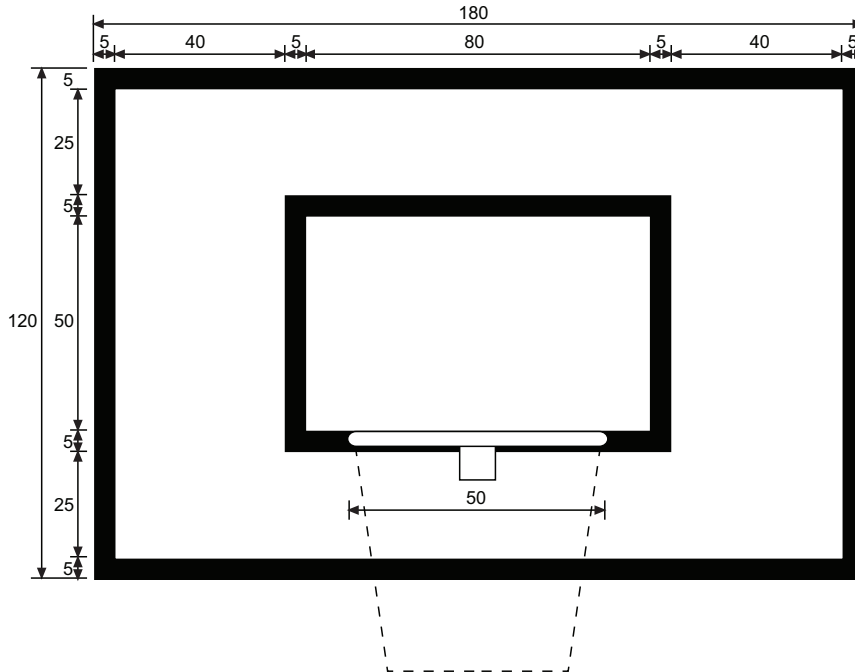

CENTER-BOARD

Folien-Transparente für
Basketboards

**Im Zentrum der
Aufmerksamkeit**

TECHNISCHE ANGABEN:

MEDIUM:	Werbeaufbringung über SK-Folie auf Basketboards in Schulturnhallen und auf Schulhöfen
VORDERSEITE:	Ca. 1 m ² entweder einteilig oder zweigeteilt
DRUCK:	Siebdruck
QUALITÄT:	Selbstkebende Folie in handelsüblicher Stärke
FARBEN:	1c - 4c Euroscala
SATZSPIEGEL:	je nach Format oder Stanzform

ANLAGE: TECHNISCHE INFORMATIONEN CENTERBOARDS

Vermassungen Basketboard ohne Werbeaufbringung

(alle Masse in cm)

Vermassungen Basketboard mit Werbeaufbringung (2 x 35 x 35 cm)

(alle Masse in cm)

Vermassungen Basketboard mit Werbeaufbringung (2 x 40 x 60 cm, ca. DIN A2)

(innerer Rahmen muss in die Gestaltung integriert werden; alle Masse in cm)

Vermassungen Basketboard mit Werbeaufbringung (1 x 49 x 79 cm)

(alle Masse in cm)

Vermassungen Basketboard mit Werbeaufbringung (1 x 80 x 120 cm, DIN A0 quer)

(alle Masse in cm)