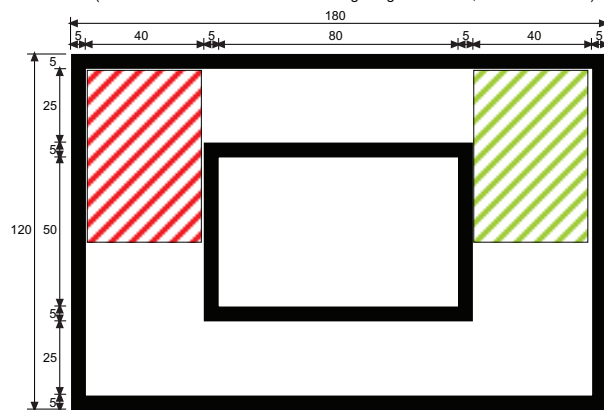

CENTER-BOARD

Folien-Transparente für
Basketboards

**Im Zentrum der
Aufmerksamkeit**

TECHNISCHE ANGABEN:

MEDIUM:	Werbeaufbringung über SK-Folie auf Basketboards in Schulturnhallen und auf Schulhöfen
VORDERSEITE:	Ca. 1 m ² entweder einteilig oder zweigeteilt
DRUCK:	Siebdruck
QUALITÄT:	Selbstkebende Folie in handelsüblicher Stärke
FARBEN:	1c - 4c Euroscala
SATZSPIEGEL:	je nach Format oder Stanzform

ANLAGE: TECHNISCHE INFORMATIONEN CENTERBOARDS

Vermassungen Basketboard ohne Werbeaufbringung

(alle Masse in cm)

Vermassungen Basketboard mit Werbeaufbringung (2 x 35 x 35 cm)

(alle Masse in cm)

Vermassungen Basketboard mit Werbeaufbringung (2 x 40 x 60 cm, ca. DIN A2)

(innerer Rahmen muss in die Gestaltung integriert werden; alle Masse in cm)

Vermassungen Basketboard mit Werbeaufbringung (1 x 49 x 79 cm)

(alle Masse in cm)

Vermassungen Basketboard mit Werbeaufbringung (1 x 80 x 120 cm, DIN A0 quer)

(alle Masse in cm)